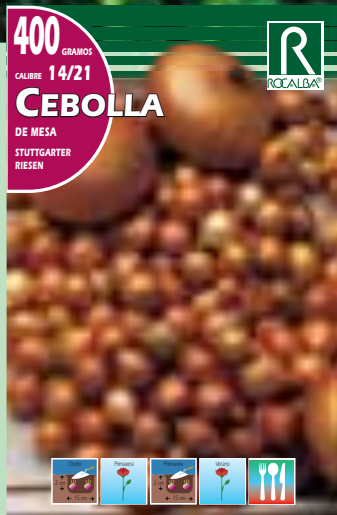

Cebollas, Espárragos y Ajos

400 GRAMOS
CALIBRE 14/21
CEBOLLA
DE MESA
STUTTGARTER
RIESEN