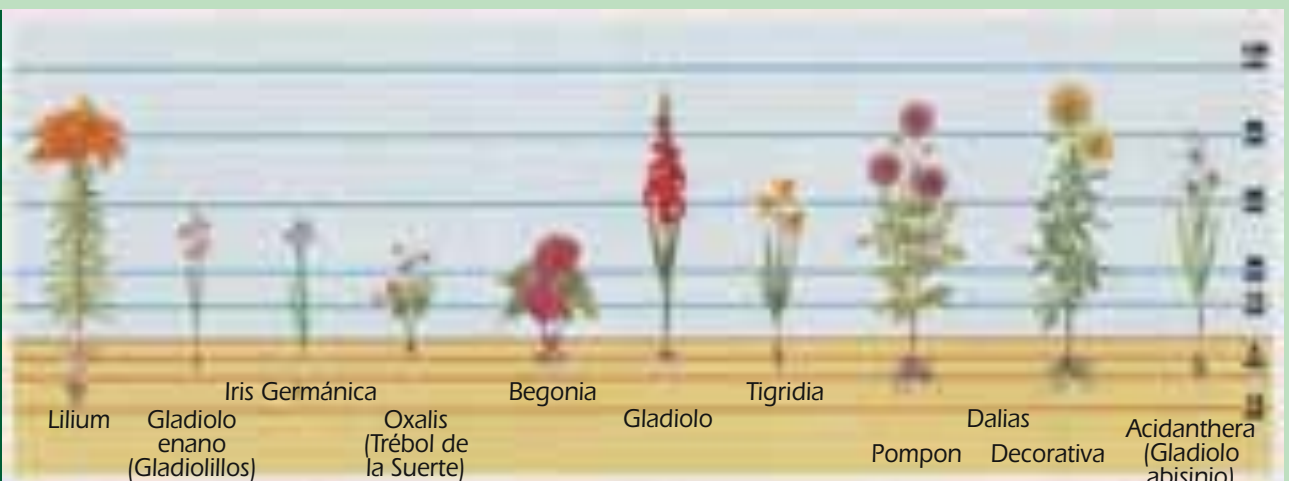

8 ■ BUENAS COMBINACIONES

Teniendo en cuenta la longitud, combinaciones de colores y período de floración, se obtendrán los mejores resultados. Es preferible plantar los bulbos en grupos y obtener un efecto lo más natural posible.

Los Gladiolos y Dalias quedan mejor asociados con plantas anuales. Lilioms, Eucomis y Montbretias se combinan muy bien con plantas perennes.

La Acidanthera es muy bonita en borduras de plantas perennes, por ejemplo con la Salvia Nemorosa azul.

9 ■ DENTRO DE LA CASA

Las Begonias y Gloxinias son apropiadas para florecer dentro de casa, donde precisan luz solar. Evitar temperaturas demasiado altas.

Las Dalias enanas, al ser adecuadas para macetas, también pueden ponerse en el interior.

10 ■ FLORES ALTAS

Las Dalias, Gladiolos y Lilioms a veces necesitan un apoyo adicional para mantenerse erguidas. Lo ideal es un anillo de apoyo ajustable que se puede colgar más alto durante el crecimiento, pudiendo también entutorarse al estilo tradicional.

11 ■ MACETAS

Algunos bulbos de verano son muy apropiados para ser plantados en macetas, balcones y terrazas. En general se refiere a los de poca altura y especialmente a las Begonias, Gloxinias y Dalias enanas.

12 ■ PERÍODO LARGO DE FLORACIÓN

En algunas especies, como por ejemplo Dalias, Begonias, Gloxinias, etc. el período de floración se puede prolongar quitando las flores ya marchitas.

ESQUEMA DE PLANTACIÓN